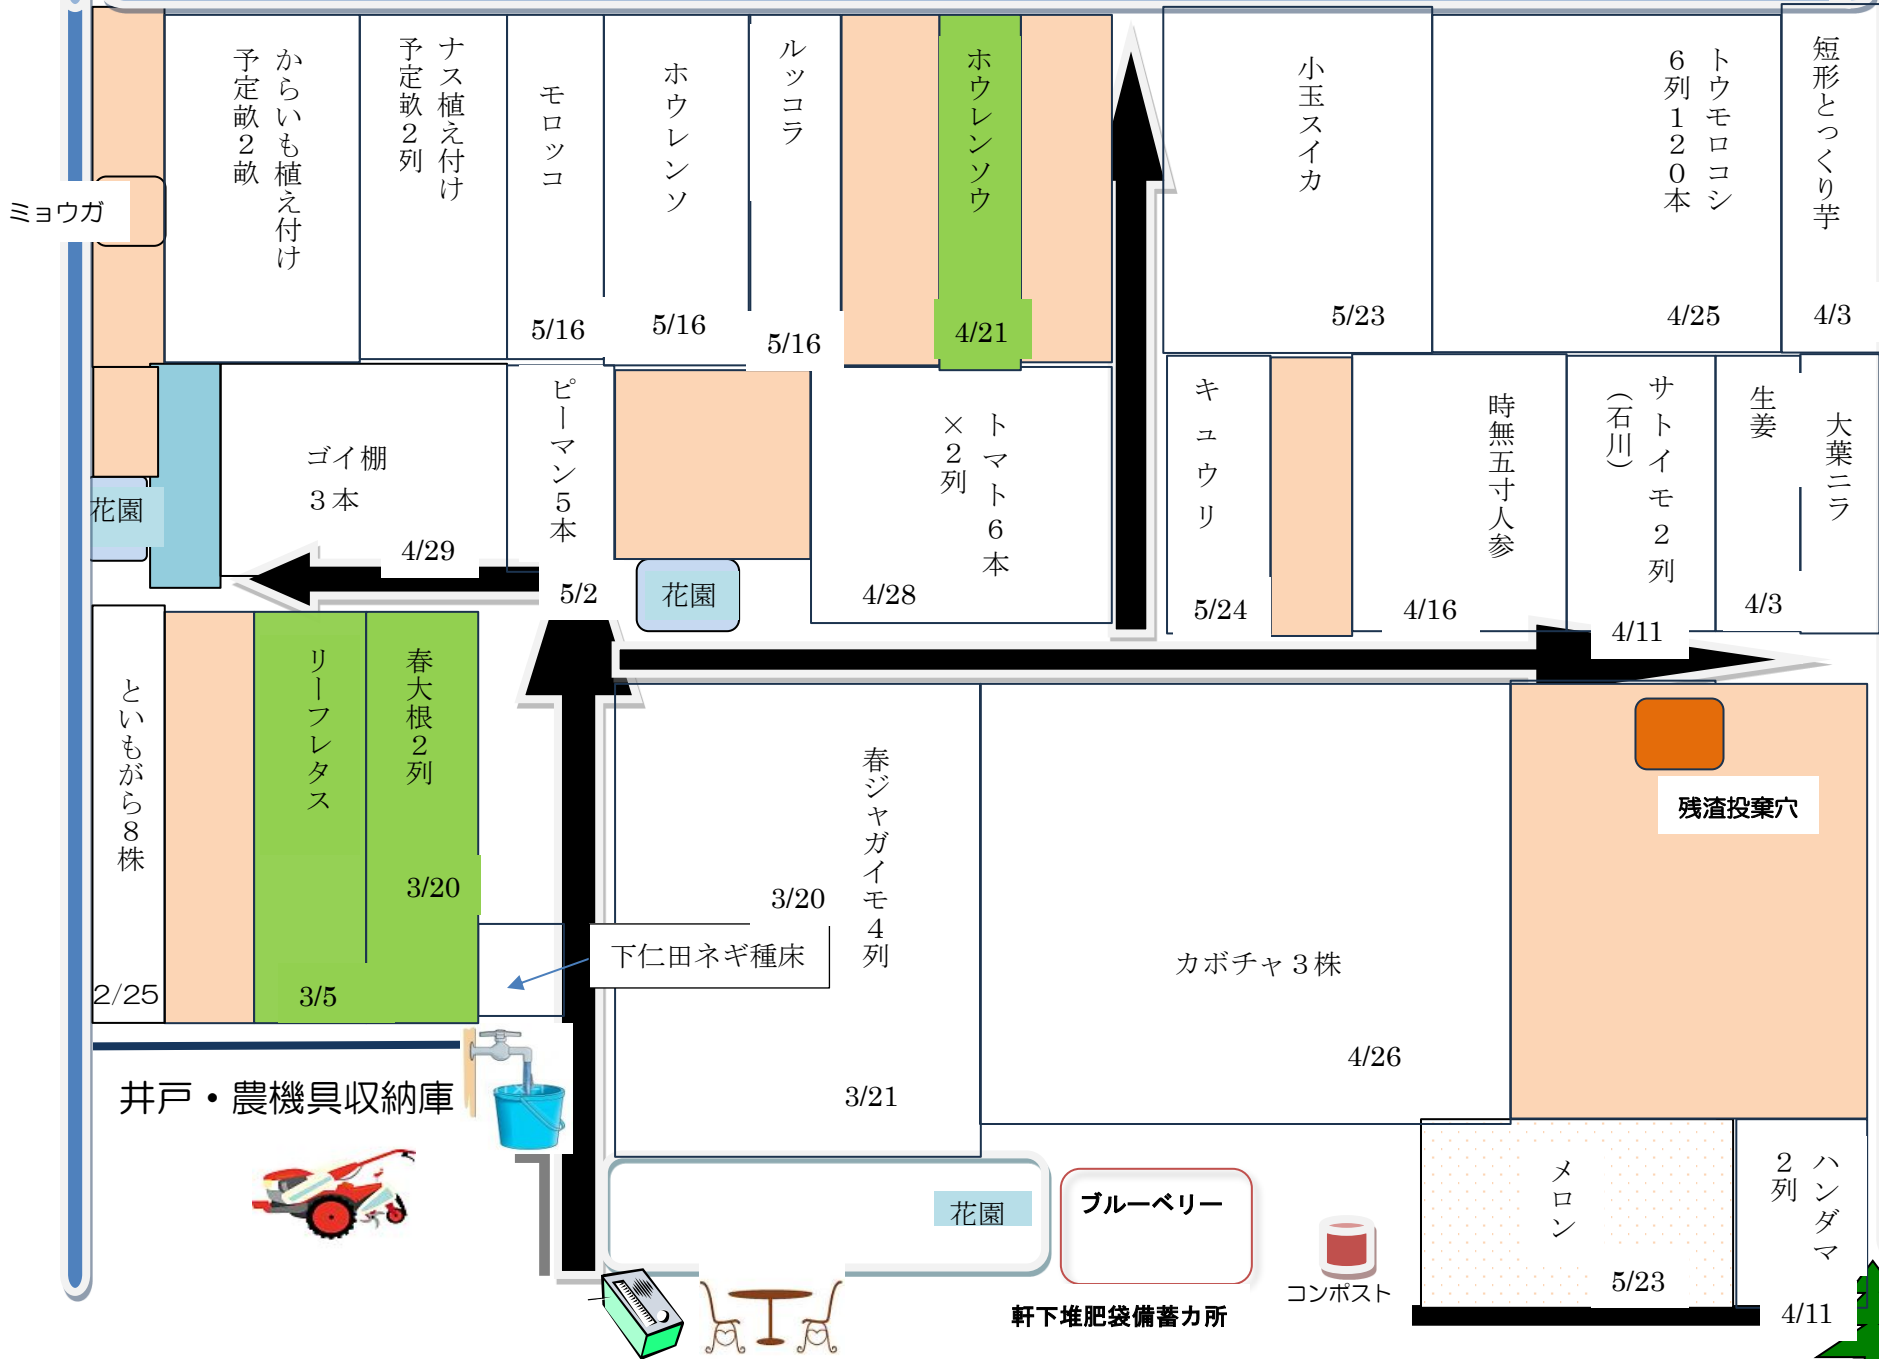

令和8年(2026)5月24日(日)現在の圃場

育 生 中

収 穫 中

収穫跡畑

雨水排水U字溝

残渣投棄穴

ブルーベリー

軒下堆肥袋備蓄力所

コンポスト

井戸・農機具収納庫